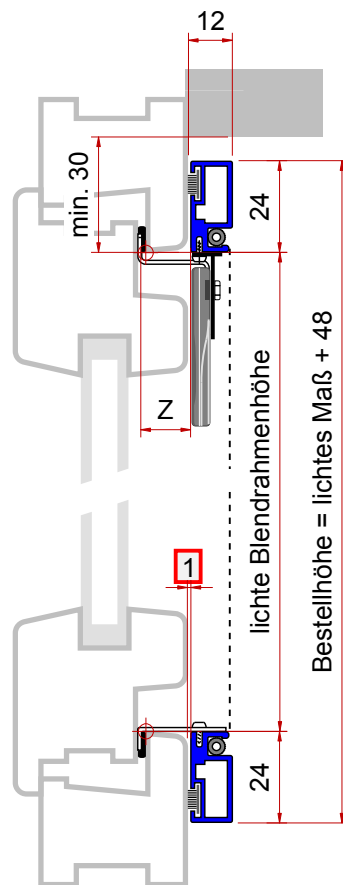

**Fliege D1** Drehhalter seitlich  
Eckwinkel unten

**Fliege D2** Drehhalter oben  
Eckwinkel unten

**Fliege LK** Lang- / Kurzhaken  
für Holzfenster

Bei allen Z / Zu - Maßen +1 mm für die Bürstendichtung rechnen

**Fliege D1**

Drehhalter seitlich  
auf 2/3 der  
Rahmenhöhe

**Fliege D2**

Maßermittlung bei  
seitl. wenig Platz  
(min. 7 mm  
Auflagefläche!)

**Fliege LK**

Maßermittlung bei  
Holzfenstern