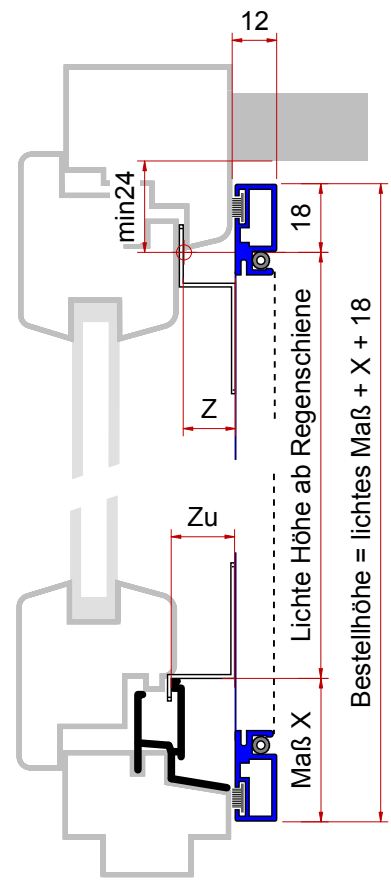

**Fliege D1** Drehhalter seitlich  
Eckwinkel unten

**Fliege D2** Drehhalter oben  
Eckwinkel unten

**Fliege LK** Lang- / Kurzhaken  
für Holzfenster

Bei allen Z / Zu - Maßen +1 mm für die Bürstendichtung rechnen

**Fliege D1**

Drehhalter seitlich  
auf 2/3 der  
Rahmenhöhe

**Fliege D2**

Maßermittlung bei  
seitl. wenig Platz  
(min. 7 mm  
Auflagefläche!)

**Fliege LK**

Maßermittlung bei  
Holzfenstern