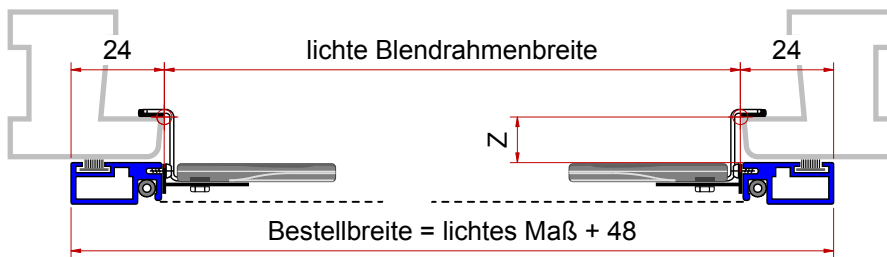

**Fliege D1** Drehhalter seitlich  
Eckwinkel unten

**Fliege D2** Drehhalter oben  
Eckwinkel unten

**Fliege LK** Lang- / Kurzhaken  
für Holzfenster

Bei allen Z / Zu - Maßen +1 mm für die Bürstendichtung rechnen

**Fliege D1**

Drehhalter seitlich  
auf 2/3 der  
Rahmenhöhe

**Fliege D2**

Maßermittlung bei  
seitl. wenig Platz  
(min. 7 mm  
Auflagefläche!)

**Fliege LK**

Maßermittlung bei  
Holzfenstern