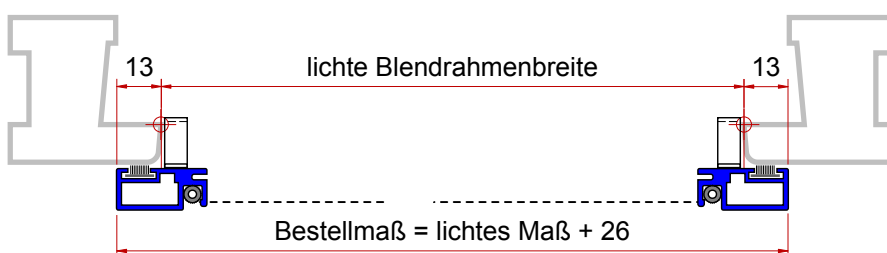

**Fliege D1** Drehhalter seitlich  
Eckwinkel unten

**Fliege D2** Drehhalter oben  
Eckwinkel unten

**Fliege LK** Lang- / Kurzhaken  
für Holzfenster

Bei allen Z / Zu - Maßen +1 mm für die Bürstendichtung rechnen

**Fliege D1**

Drehhalter seitlich  
auf 2/3 der  
Rahmenhöhe

**Fliege D2**

Maßermittlung bei  
seitl. wenig Platz  
(min. 7 mm  
Auflagefläche!)

**Fliege LK**

Maßermittlung bei  
Holzfenstern