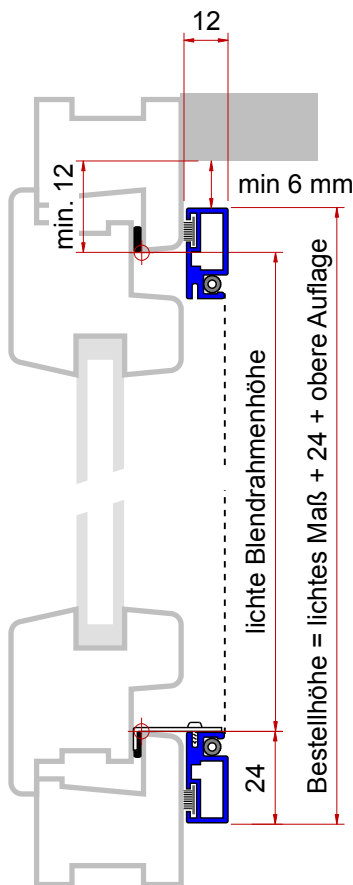

**Fliege D1** Drehhalter seitlich  
Eckwinkel unten

**Fliege D2** Drehhalter oben  
Eckwinkel unten

**Fliege LK** Lang- / Kurzhaken  
für Holzfenster

Bei allen Z / Zu - Maßen +1 mm für die Bürstendichtung rechnen

**Fliege D1**

Drehhalter seitlich  
auf 2/3 der  
Rahmenhöhe

**Fliege D2**

Maßermittlung bei  
seitl. wenig Platz  
(min. 7 mm  
Auflagefläche!)

**Fliege LK**

Maßermittlung bei  
Holzfenstern