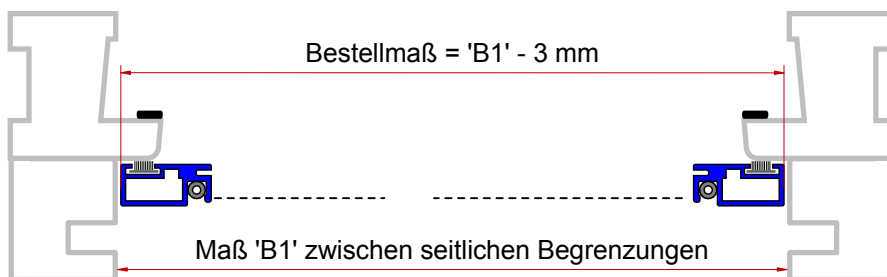

**Fliege D1** Drehhalter seitlich  
Eckwinkel unten

**Fliege D2** Drehhalter oben  
Eckwinkel unten

**Fliege LK** Lang- / Kurzhaken  
für Holzfenster

Bei allen Z / Zu - Maßen +1 mm für die Bürstendichtung rechnen

**Fliege D1**

Drehhalter seitlich  
auf 2/3 der  
Rahmenhöhe

**Fliege D2**

Maßermittlung bei  
seitl. wenig Platz  
(min. 7 mm  
Auflagefläche!)

**Fliege LK**

Maßermittlung bei  
Holzfenstern