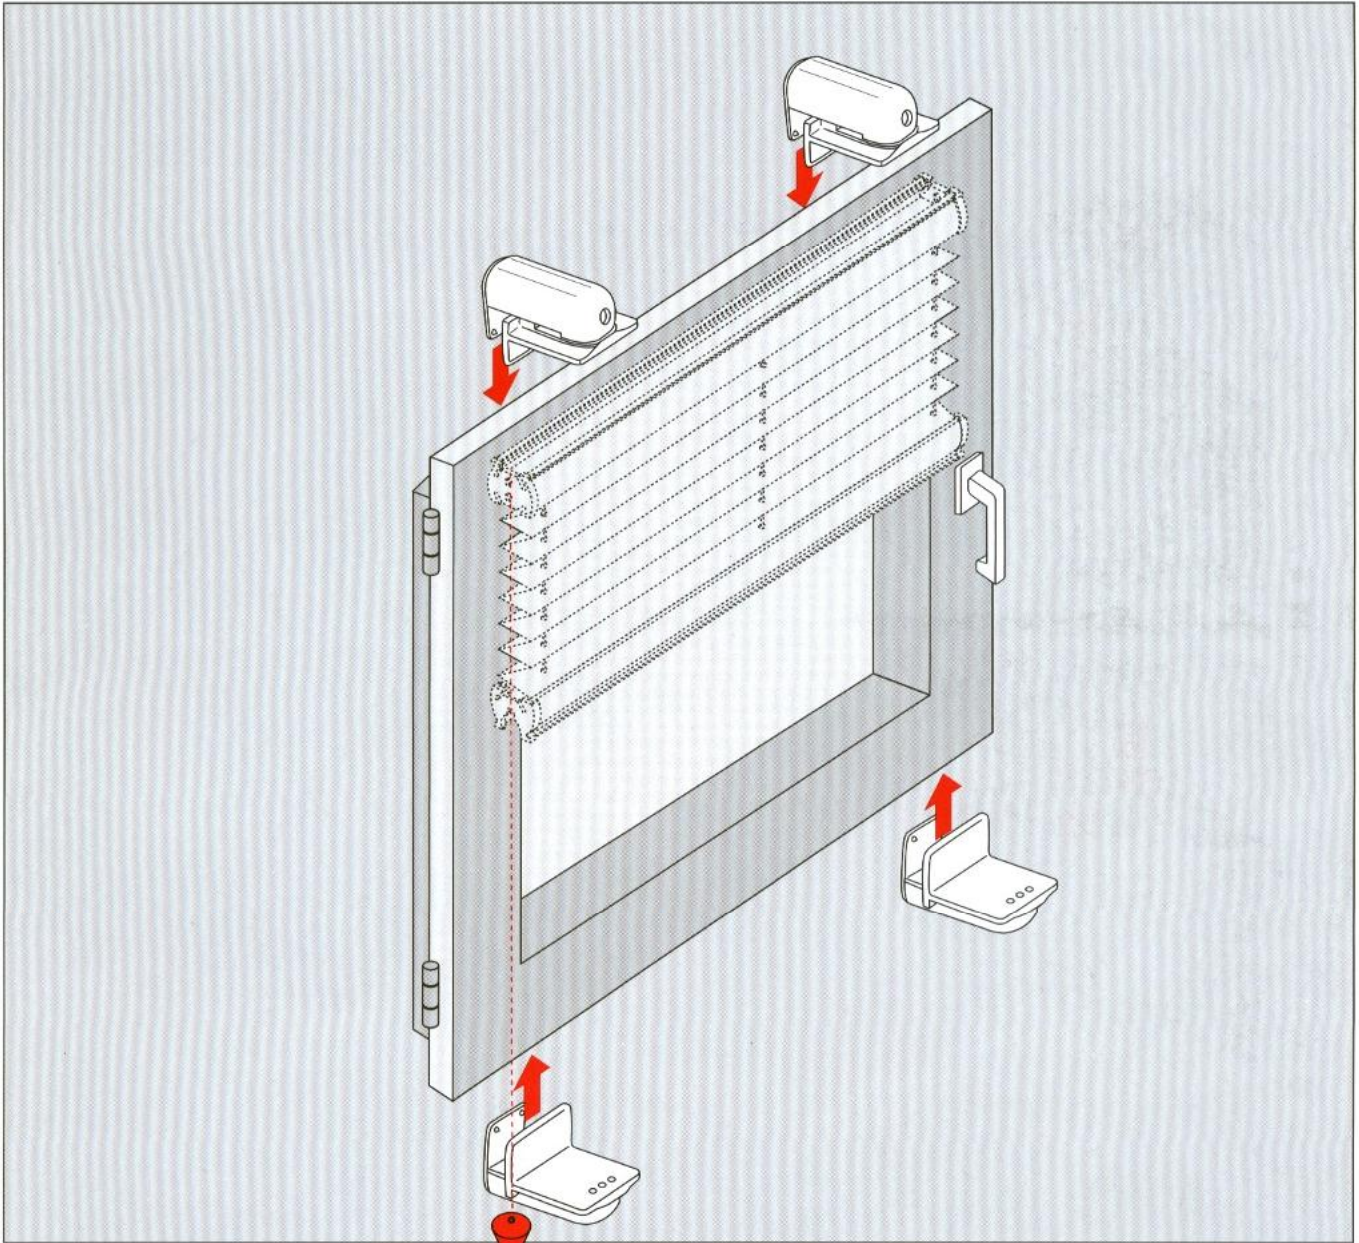

Cosiflor Klemmträger

Bracket holder (special)/PVC windows
Klemsteun voor bovenbalk
Support pince
Клеммный кронштейн

Montage auf dem Fensterflügel
Fitting on casement
Montage op het draai- of kiepraam
Montaggio sul battente della finestra
монтаж на оконную раму