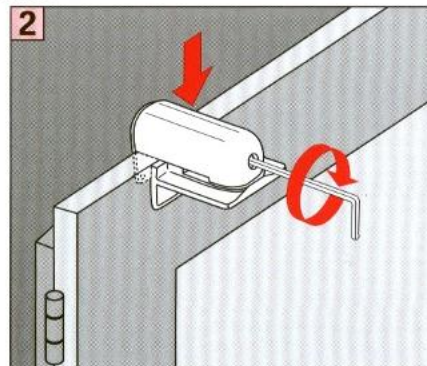

Montage • Fitting • Montage • Montaggio • Монтаж