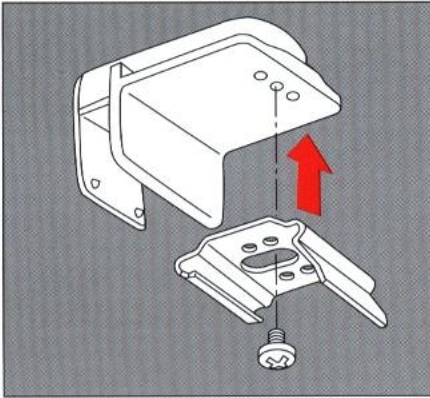

Montage • Fitting • Montage • Montaggio • Монтаж